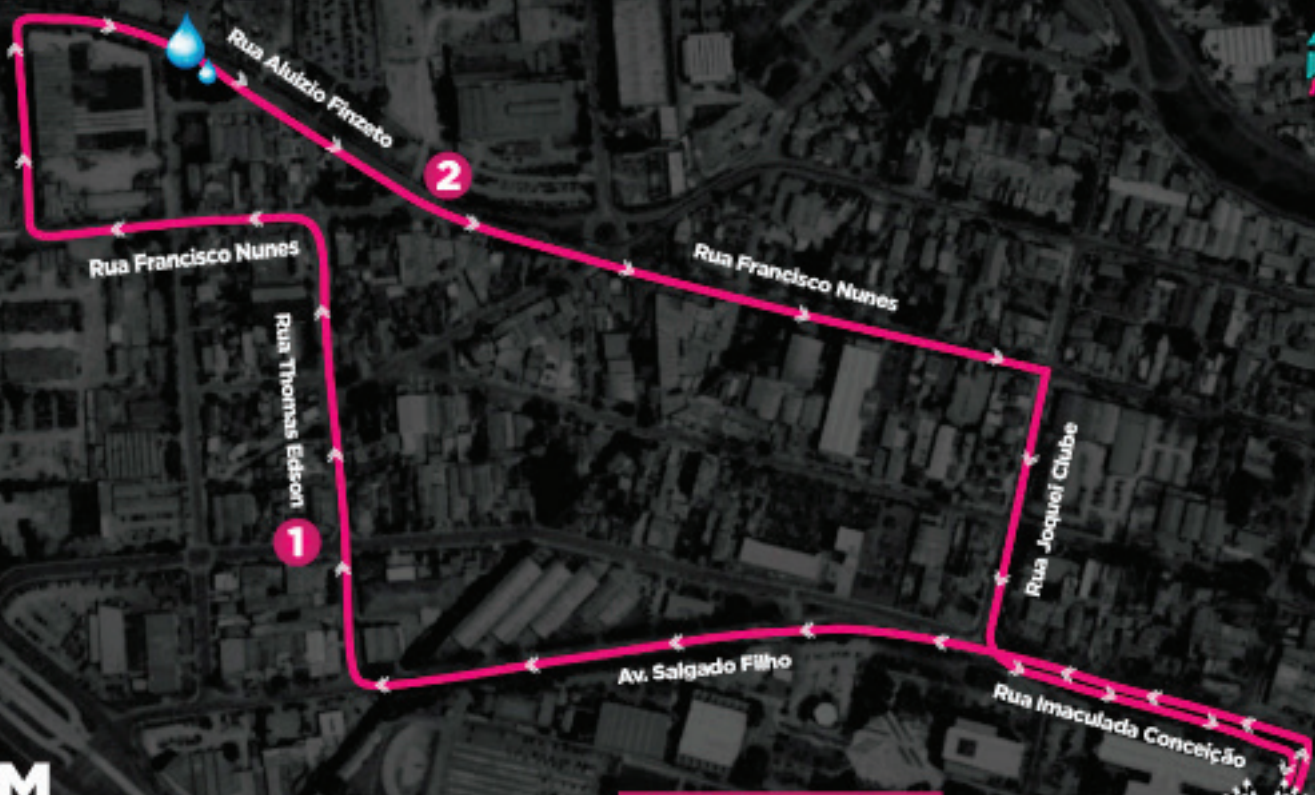

3 KM
CAMINHADA

PUCPR

CHEGADA

LARGADA

PORTÃO 2

TRANSCORRER SUJEITO À AVALIAÇÃO